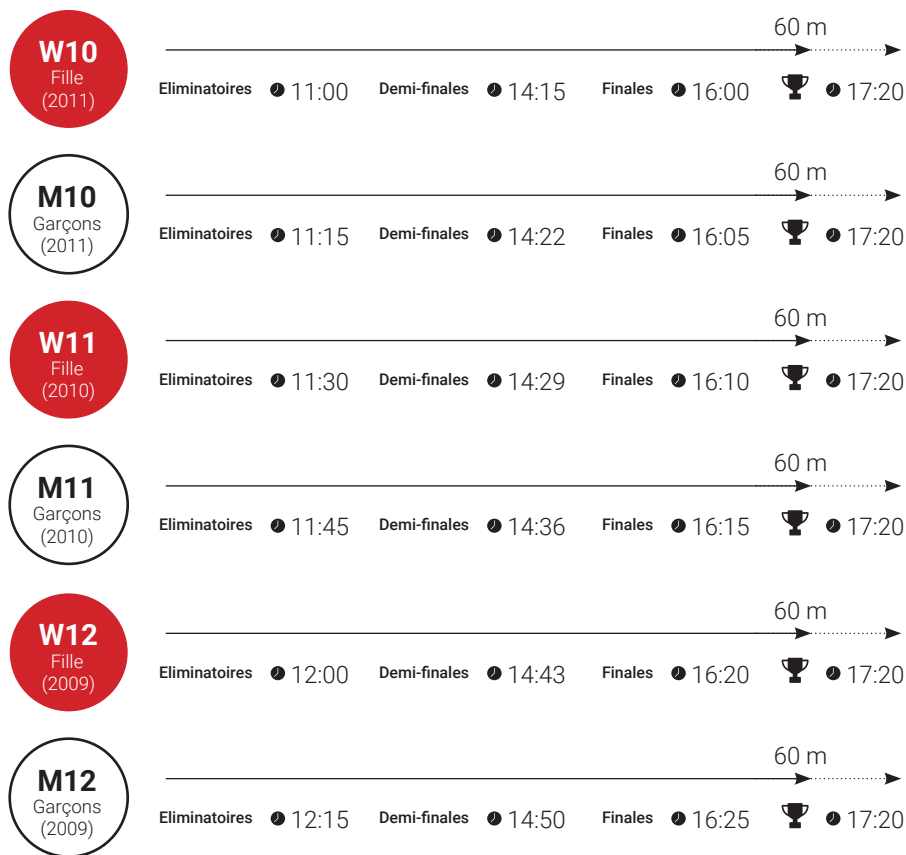

Athlètes

Horaire